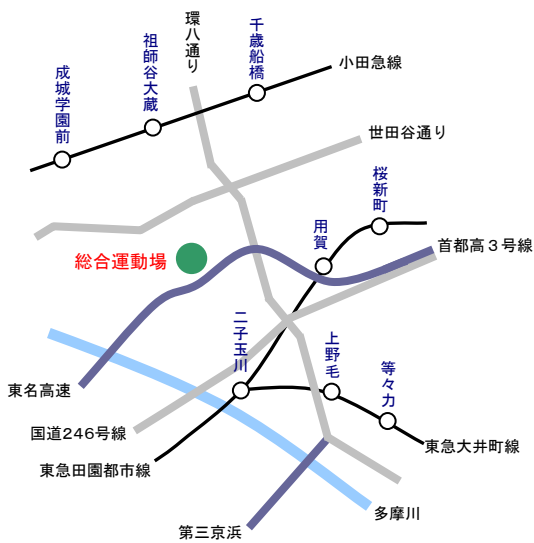

世田谷区立総合運動場(世田谷区大蔵4-6-1) 周辺案内

路線バスのご案内

○ 『区立総合運動場』

都立01 成城学園前駅 ~ 都立大学駅北口
 玉31・32 二子玉川駅
 ~ 成育医療研究センター・美術館

○ 『成育医療研究センター前』(徒歩7分)

渋24 成城学園前駅 ~ 渋谷駅
 等12 成城学園前駅 ~ 等々力
 用06 成城学園前駅 ~ 用賀駅
 渋26 調布駅南口 ~ 渋谷駅