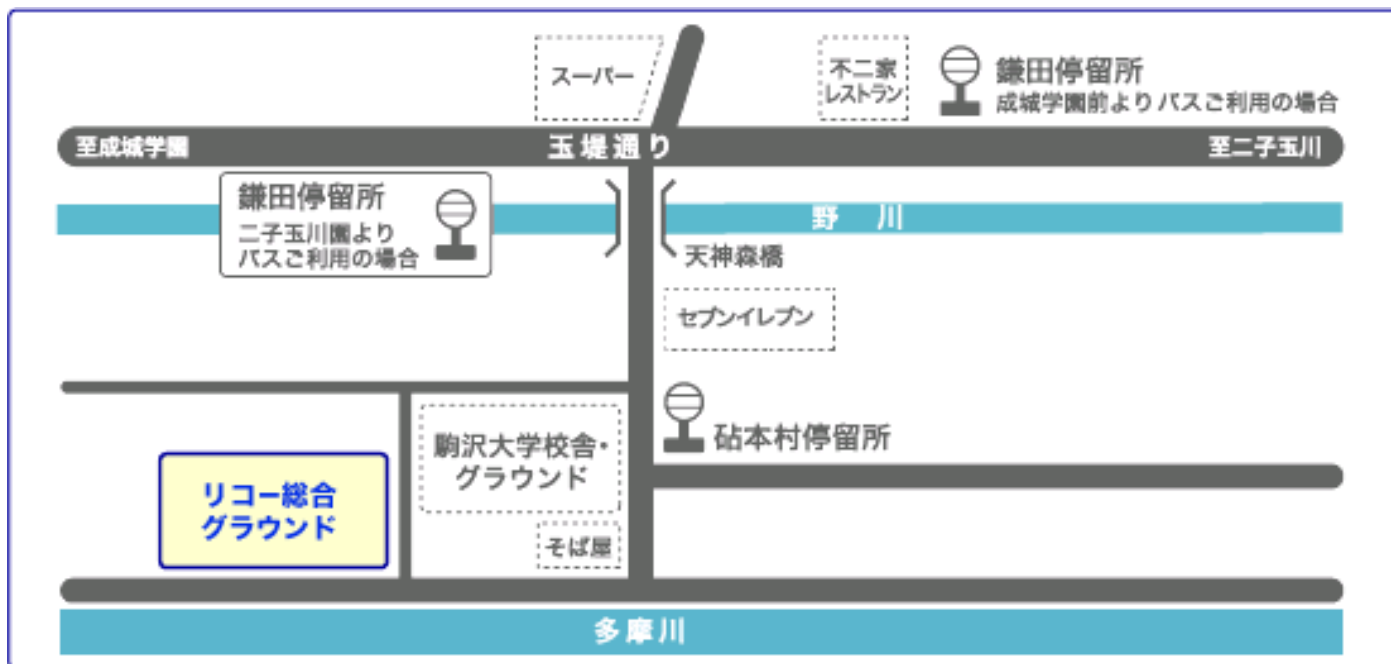

リコー総合グラウンド アクセスマップ

リコー総合グラウンド

〒157-0068

世田谷区宇奈根 1-5-1

交通アクセスのご案内

1. 東急田園都市線もしくは大井町線「二子玉川」駅下車の場合
玉06系統「砧本村」行きバスに乗り、終点「砧本村」にて下車。徒歩約5分。
2. 小田急線「成城学園前」駅下車の場合
玉07系統「二子玉川駅」行きバスに乗り、「鎌田」にて下車。徒歩約10分。

※それぞれの駅からタクシーをご利用の場合は、約15分程度を目安としてください。

(交通事情により多少前後する場合がございます)