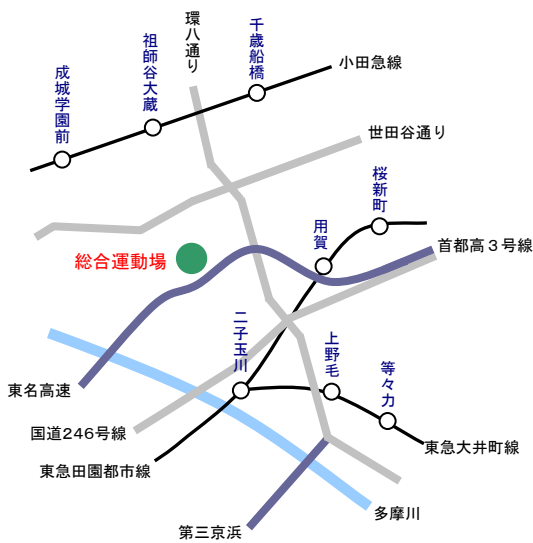

世田谷区立総合運動場(世田谷区大蔵4-6-1) 周辺案内図

総合運動場体育館  
 集合：地下1階管理事務所前

路線バスのご案内

『区立総合運動場』

玉3 1・3 2 二子玉川駅

～ 成育医療研究センター・美術館

『成育医療研究センター前』(徒歩7分)

渋2 4

成城学園前駅 ～ 渋谷駅

等1 2

成城学園前駅 ～ 等々力

用0 6

成城学園前駅 ～ 用賀駅

渋2 6

調布駅南口 ～ 渋谷駅